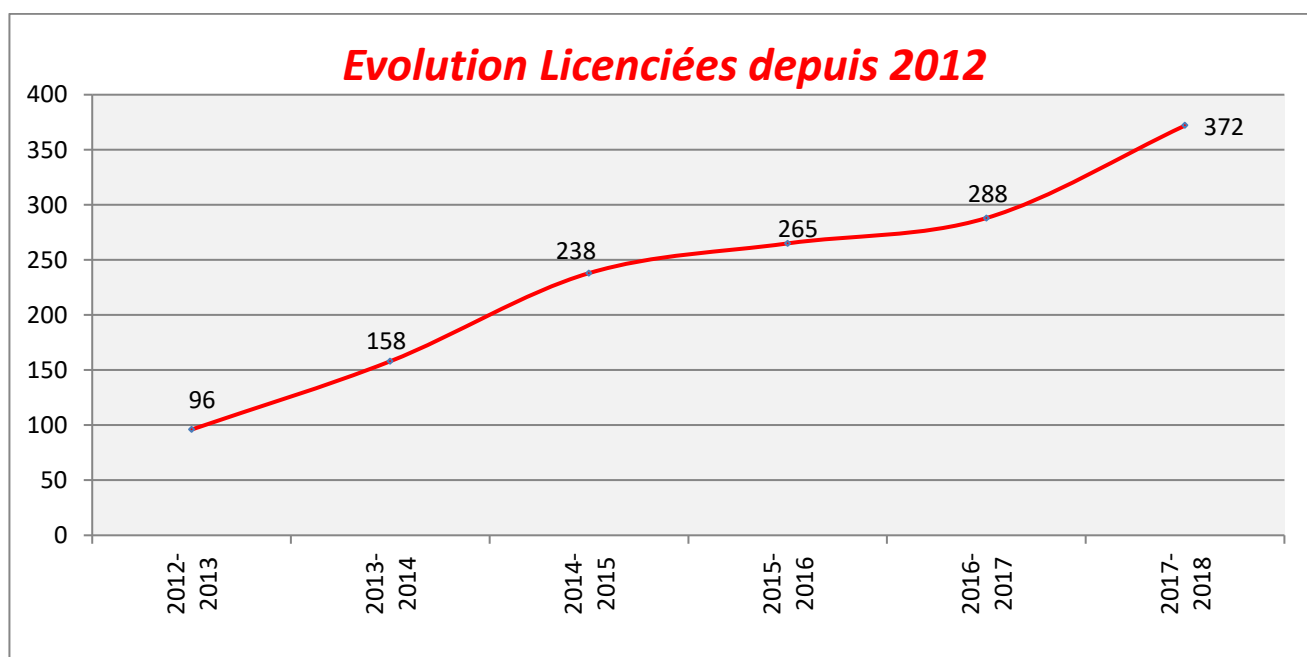

COMMISSION FEMININES

COMPTE-RENDU MORAL

Saison 2017 - 2018

Sportif :

➡ District :

La refonte tardive de la catégorie U12F- U14F en 2 catégories U13 et U15 se basant ainsi sur celle des garçons n'a pas permis d'engager comme les années précédentes des équipes féminines dans ces tranches d'âge pour la saison 2017 - 2018 dans les challenges régionaux. Il est important de pouvoir, dès la saison prochaine, étudier et planifier la participation à ces championnats.

Cette saison a vu l'organisation officielle d'un championnat féminin séniore. L'aménagement réglementaire permettant un engagement à 8 ou 11 a vu 6 équipes se disputer le titre de champion départemental.

Pour la seconde année consécutive la coupe de Bigorre féminine a été reconduite avec 8 équipes en lice.

Avec aujourd'hui 372 joueuses on note une **progression de 29%** par rapport à la saison dernière.